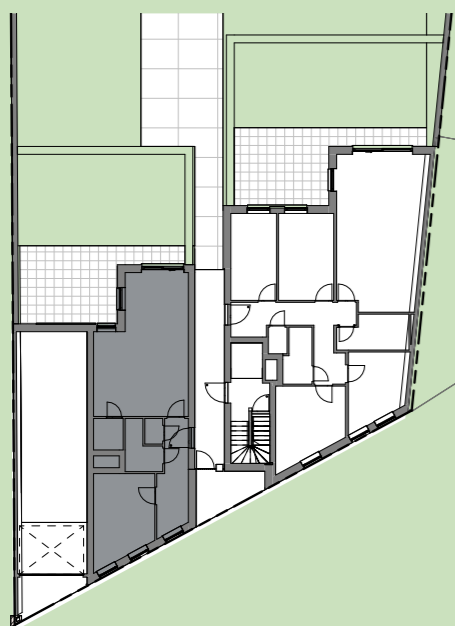

PARKTUIN

RESIDENTIE

Sint-Truiden

GEBOUW B - APPARTEMENT B0.1 - GELIJKVLOERS

AANTAL SLAAPKAMERS: 1

HALMAALWEG 9, 3800 SINT-TRUIDEN

IMMCO

De bouwpromotor behoudt zich het recht voor wijzigingen aan te brengen aan deze plannen en beelden omwille van stabiliteitstechnische redenen. Afwijkingen in maat ten opzichte van de plannen zijn mogelijk en geen voorwerp voor prijszering.